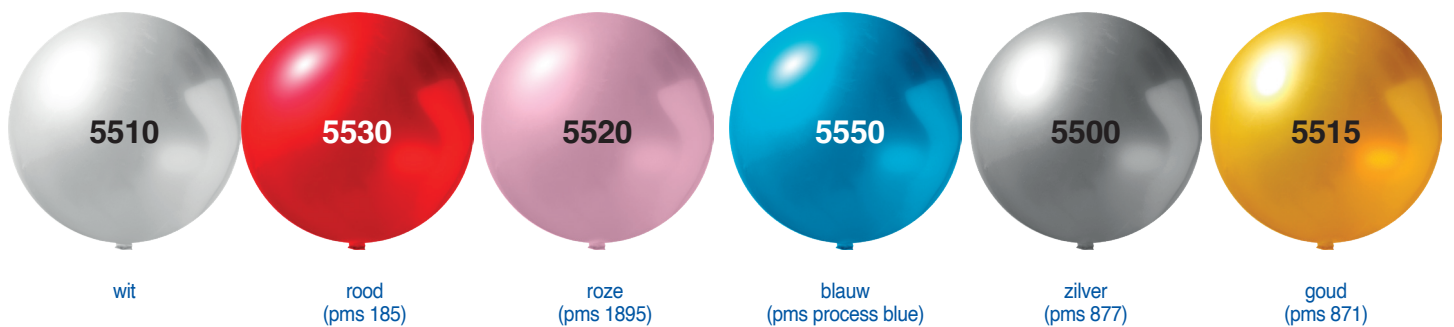

KLEURENKAART REUZENBALLONNEN

- ✓ Het aantal verschillende ballonkleuren binnen één bestelling zijn niet van invloed op de prijs.
- ✓ De genoemde PMS kleuren zijn bij benadering.
- ✓ Metallic ballonnen zijn stugger dan standaard ballonnen, waardoor het werkelijke formaat kleiner uitvalt.

Pastel

Leverbaar in ballonformaten 170 - 250 - 350 - 450 - 650 cm omvang

Metallic

Leverbaar in ballonformaten 170 cm en 250 cm omvang