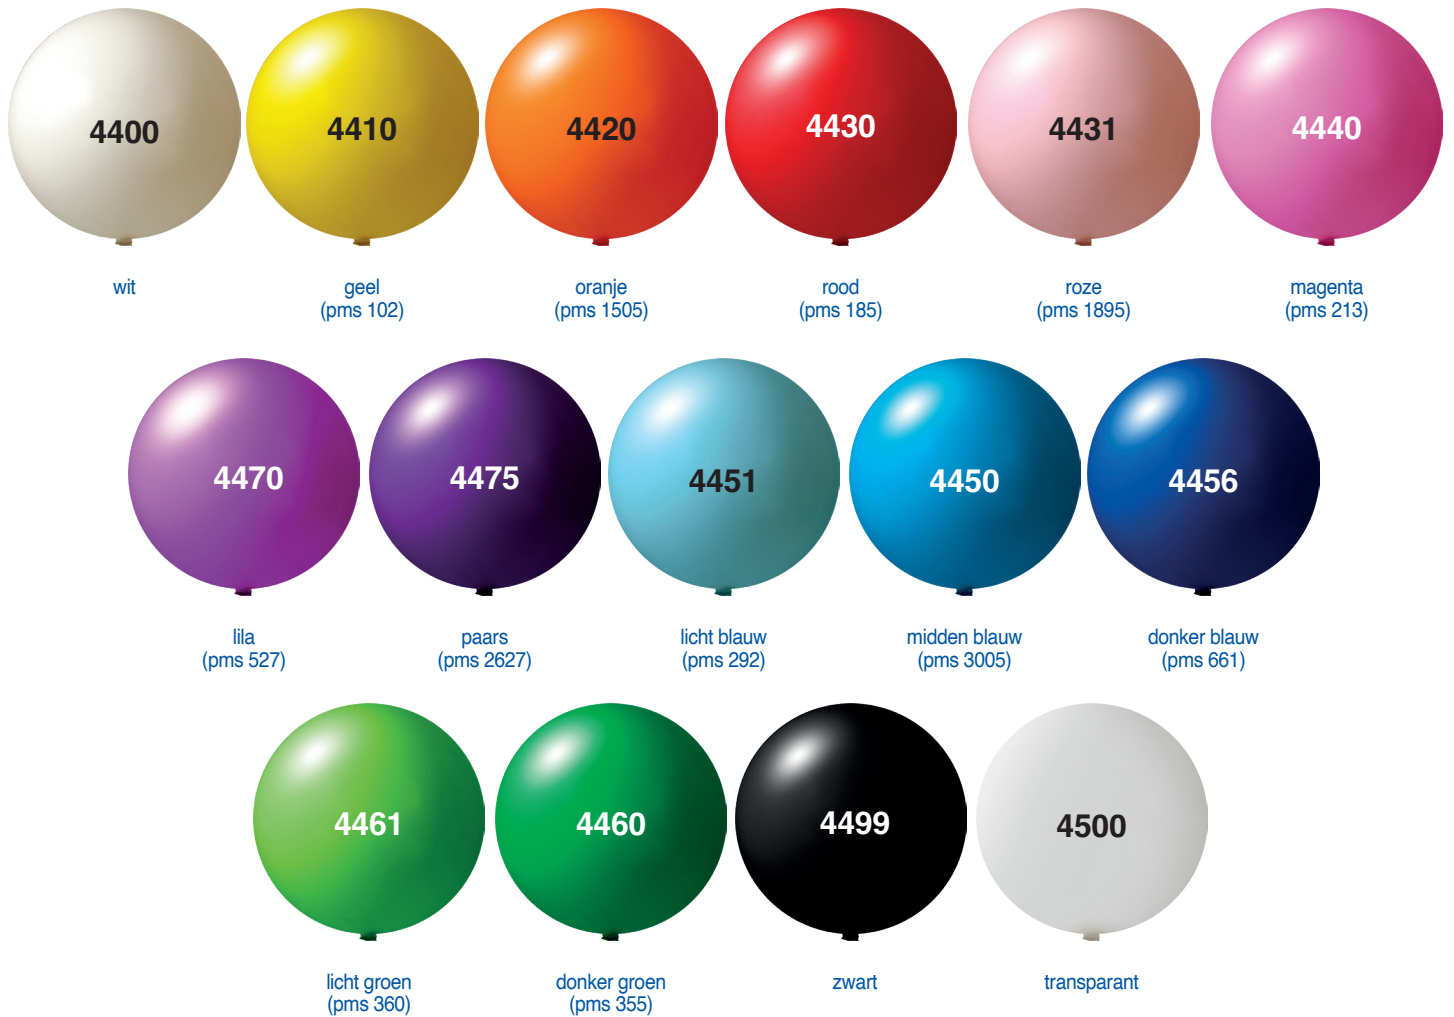

KLEURENKAART REUZENBALLONNEN

- ✓ Het aantal verschillende ballonkleuren binnen één bestelling zijn niet van invloed op de prijs.
- ✓ De genoemde PMS kleuren zijn bij benadering.
- ✓ Metallic ballonnen zijn stugger dan standaard ballonnen, waardoor het werkelijke formaat kleiner uitvalt.

Pastel

Leverbaar in ballonformaten 170 - 250 - 350 - 450 - 650 cm omvang

Metallic

Leverbaar in ballonformaten 170 cm en 250 cm omvang